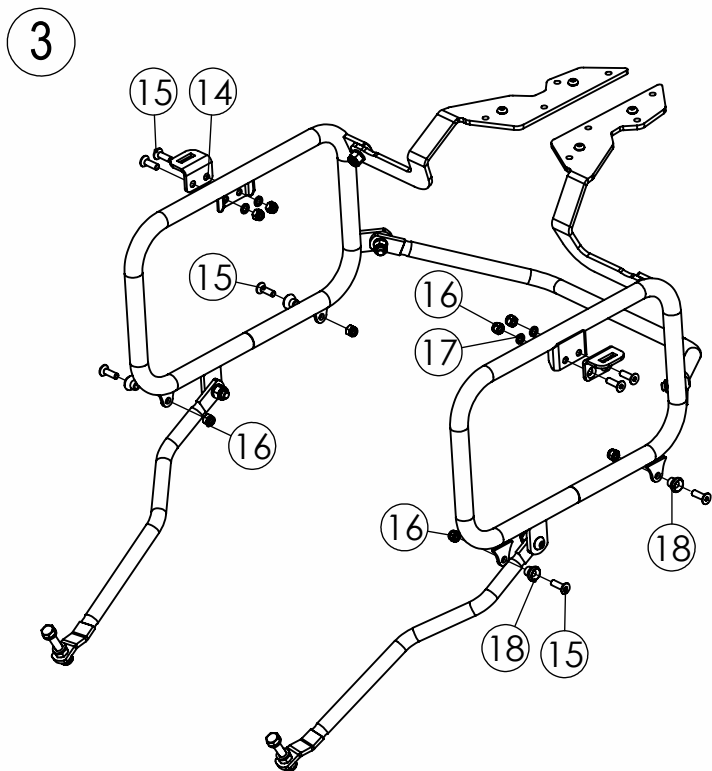

PROTECTOR TRASEIRO/APOIO BOLSA /SUPORE DE BAU PT003/092

HONDA XRE 300 2009 à 2022 /SHAHARA 300 2023.../

**RECOMENDAMOS QUE
A INSTALAÇÃO DE NOSSOS
PRODUTOS SEJA REALIZADA
POR UM MECÂNICO
ESPECIALIZADO**

02/24 - REV02

ITEM	DESCRIÇÃO	QTD.
1	SUPORE SUPERIOR -LE	1
2	SUPORE SUPERIOR -LD	1
3	PARAF.SEXT. M6 ORIGINAL MOTO	4
4	PROTECTOR TRASEIRO -LD	1
5	PROTECTOR TRASEIRO- LE	1
6	PARAF.ALLEN CAB.AB. M8x1.25x20	6
7	ARRUELA LISA M8	10
8	PORCA SEXT. PARLOCK M8x1,25	8
9	TRAVESSÃO DE UNIÃO 471mm	1
10	REFORÇO PEDALEIRA -LE	1
11	REFORÇO PEDALEIRA -LD	1
12	PORCA SEXTAVADA M8x1,25	2
13	PARAF. CAB. SEXT. M8x1,25x50	2
14	SUPORE TRAVA PARA BAU	2
15	PARAF.ALLEN CAB.CHATA. M6x1x20	8
16	PORCA SEXT. PARLOCK M6	8
17	ARRUELA LISA M6	4
18	ROLDANA DE ALUMINIO	4