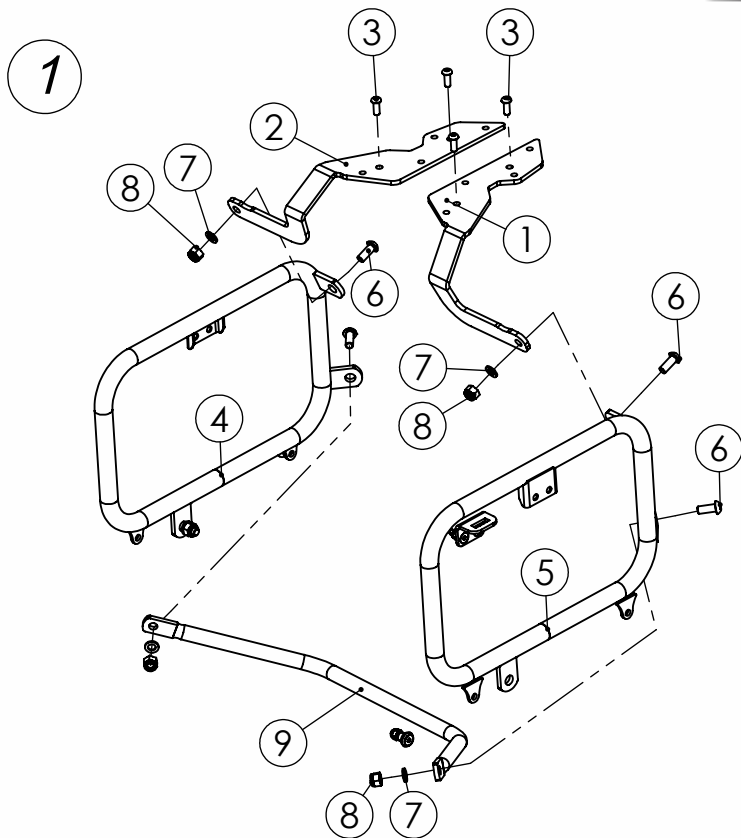

PROTECTOR TRASEIRO/APOIO BOLSA /SUPORE DE BAU PT003/092

HONDA XRE 300 2009 à 2022 /SHAHARA 300 2023.../

**RECOMENDAMOS QUE
A INSTALAÇÃO DE NOSSOS
PRODUTOS SEJA REALIZADA
POR UM MECÂNICO
ESPECIALIZADO**

02/24 - REV02

ITEM	DESCRIÇÃO	QTD.
1	SUPORE SUPERIOR -LE	1
2	SUPORE SUPERIOR -LD	1
3	PARAF.SEXT. M6 ORIGINAL MOTO	4
4	PROTECTOR TRASEIRO -LD	1
5	PROTECTOR TRASEIRO- LE	1
6	PARAF.ALLEN CAB.AB. M8x1.25x20	6
7	ARRUELA LISA M8	10
8	PORCA SEXT. PARLOCK M8x1,25	8
9	TRAVESSÃO DE UNIÃO 471mm	1
10	REFORÇO PEDALEIRA -LE	1
11	REFORÇO PEDALEIRA -LD	1
12	PORCA SEXTAVADA M8x1,25	2
13	PARAF. CAB. SEXT. M8x1,25x50	2
14	SUPORE TRAVA PARA BAU	2
15	PARAF.ALLEN CAB.CHATA. M6x1x20	8
16	PORCA SEXT. PARLOCK M6	8
17	ARRUELA LISA M6	4
18	ROLDANA DE ALUMINIO	4