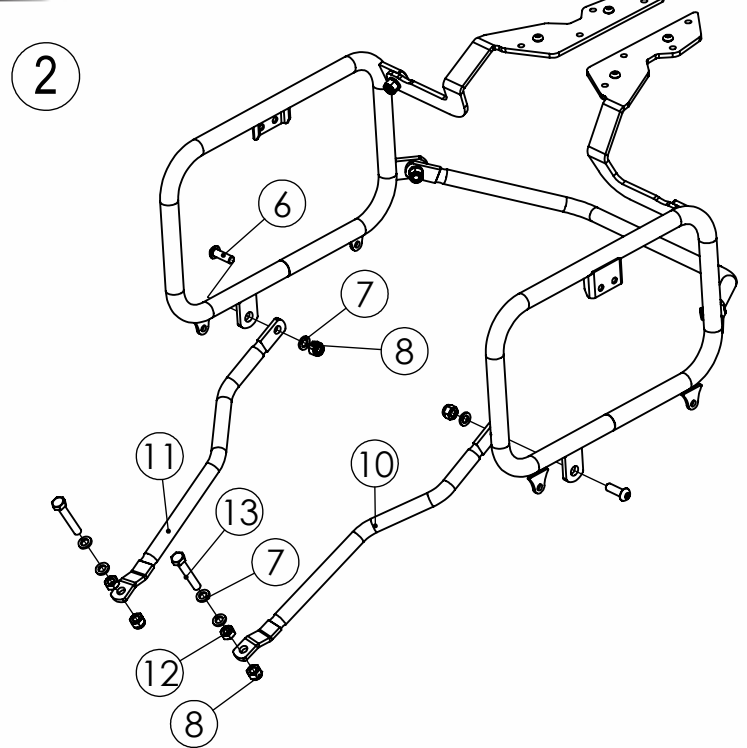

PROTECTOR TRASEIRO/APOIO BOLSA /SUPORE DE BAU PT003/092

HONDA XRE 300 2009 à 2022 /SHAHARA 300 2023.../

**RECOMENDAMOS QUE
A INSTALAÇÃO DE NOSSOS
PRODUTOS SEJA REALIZADA
POR UM MECÂNICO
ESPECIALIZADO**

02/24 - REV02

ITEM	DESCRIÇÃO	QTD.
1	SUPORE SUPERIOR -LE	1
2	SUPORE SUPERIOR -LD	1
3	PARAF.SEXT. M6 ORIGINAL MOTO	4
4	PROTECTOR TRASEIRO -LD	1
5	PROTECTOR TRASEIRO- LE	1
6	PARAF.ALLEN CAB.AB. M8x1.25x20	6
7	ARRUELA LISA M8	10
8	PORCA SEXT. PARLOCK M8x1,25	8
9	TRAVESSÃO DE UNIÃO 471mm	1
10	REFORÇO PEDALEIRA -LE	1
11	REFORÇO PEDALEIRA -LD	1
12	PORCA SEXTAVADA M8x1,25	2
13	PARAF. CAB. SEXT. M8x1,25x50	2
14	SUPORE TRAVA PARA BAU	2
15	PARAF.ALLEN CAB.CHATA. M6x1x20	8
16	PORCA SEXT. PARLOCK M6	8
17	ARRUELA LISA M6	4
18	ROLDANA DE ALUMINIO	4