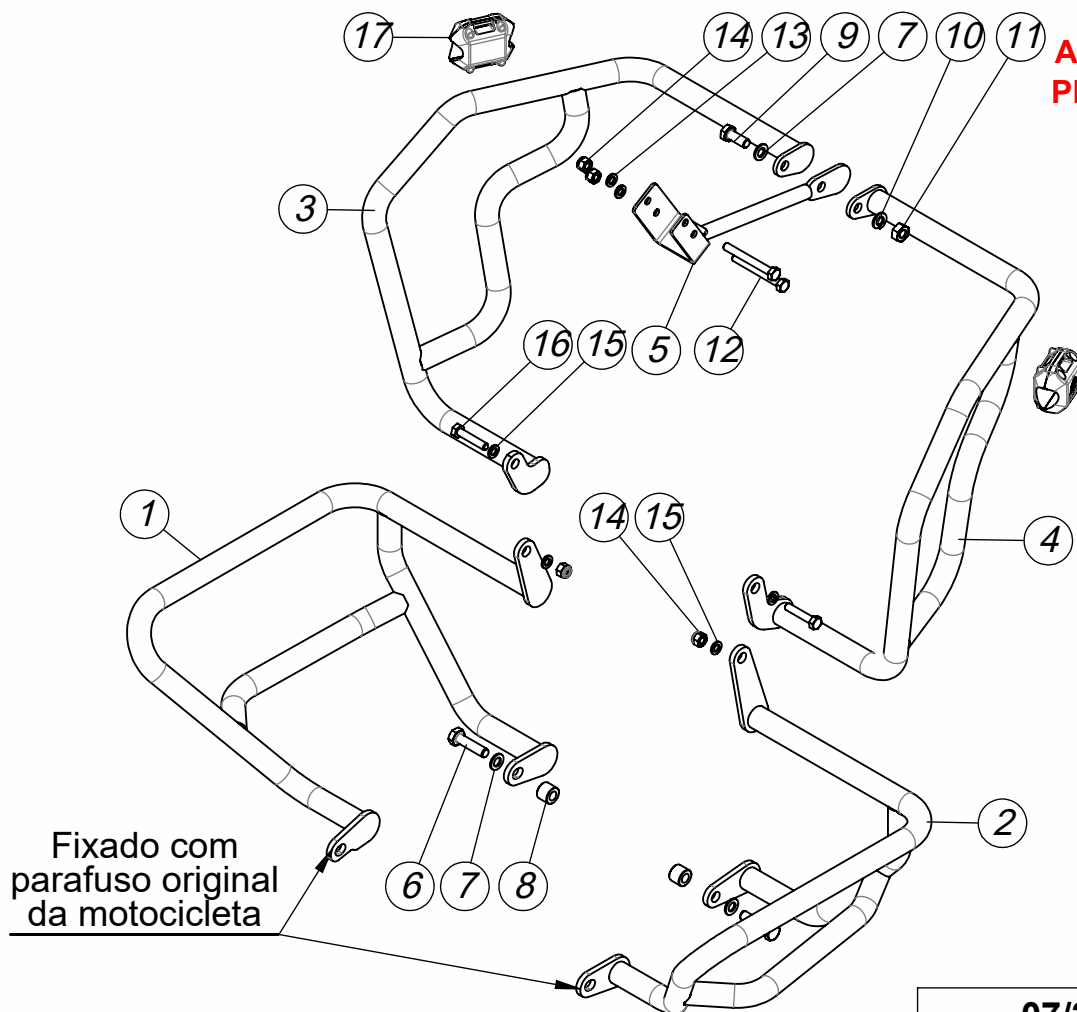

PROTECTOR DE MOTOR SUPERIOR / INFERIOR
PMSI.097

BMW R1200/1250 GS 2013/...

**RECOMENDAMOS QUE
A INSTALAÇÃO DE NOSSOS
PRODUTOS SEJA REALIZADA
POR UM MECÂNICO
ESPECIALIZADO**

Fixado com
parafuso original
da motocicleta

*Documento
Controlado*

07/24 - REV00

Nº ITEM	Nº DA PEÇA	QTD.
1	PMI.097.01 - REV00 - PROTETOR INFERIOR ESQUERDO	1
2	PMI.097.04 - REV00 - PROTETOR INFERIOR DIREITO	1
3	PMS.097.06 - REV00 - PROTETOR MOTOR ESQUERDO	1
4	PMS.097.07 - REV00 - PROTETOR MOTOR DIREITO	1
5	PMS.097.08 - REV00 - SUPORTE ANCORAGEM SUPERIOR	1
6	PARAF.CAB.SEXT. M10x1.25x40	2
7	ARRUELA LISA M10	3
8	TUCHO DE ALUMÍNIO Ø3/4"xØ10,5x15	2
9	ISO 4017 - M10 x 25-C	1
10	ARRUELA DE PRESSÃO M10	1
11	PORCA SEXTAVADA M10x1,5 ZB	1
12	PARAF. CAB. SEXT. M8x70 ZB	2
13	ARRUELA LISA M8	2
14	PORCA SEXT. PARLOCK M8x1,25	4
15	ARRUELA LISA M8	4
16	PARAF. CAB. SEXT. M8x40 ZB	2
17	KIT DE PROTEÇÃO PLÁSTICA	2