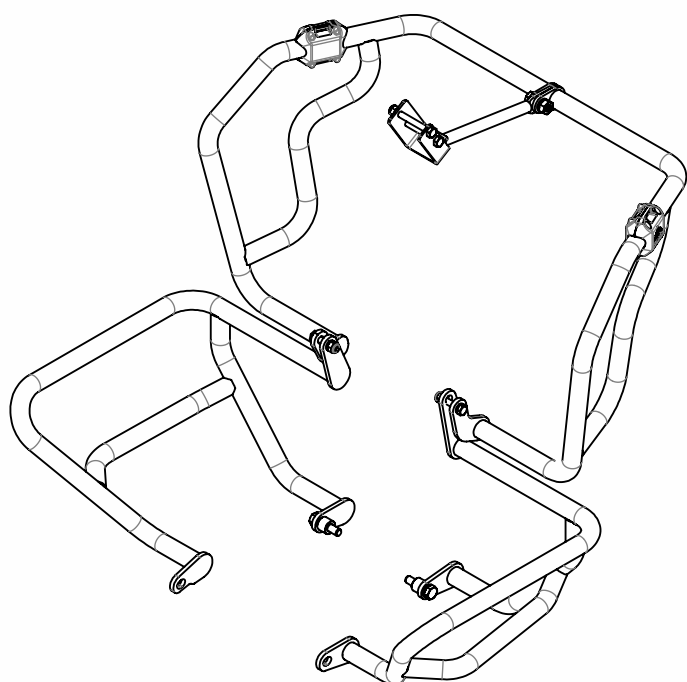

PROTECTOR DE MOTOR SUPERIOR / INFERIOR
PMSI.097

BMW R1200/1250 GS 2013/...

**RECOMENDAMOS QUE
A INSTALAÇÃO DE NOSSOS
PRODUTOS SEJA REALIZADA
POR UM MECÂNICO
ESPECIALIZADO**

Fixado com
parafuso original
da motocicleta

*Documento
Controlado*

07/24 - REV00

Nº ITEM	Nº DA PEÇA	QTD.
1	PMI.097.01 - REV00 - PROTETOR INFERIOR ESQUERDO	1
2	PMI.097.04 - REV00 - PROTETOR INFERIOR DIREITO	1
3	PMS.097.06 - REV00 - PROTETOR MOTOR ESQUERDO	1
4	PMS.097.07 - REV00 - PROTETOR MOTOR DIREITO	1
5	PMS.097.08 - REV00 - SUPORTE ANCORAGEM SUPERIOR	1
6	PARAF.CAB.SEXT. M10x1.25x40	2
7	ARRUELA LISA M10	3
8	TUCHO DE ALUMÍNIO Ø3/4"xØ10,5x15	2
9	ISO 4017 - M10 x 25-C	1
10	ARRUELA DE PRESSÃO M10	1
11	PORCA SEXTAVADA M10x1,5 ZB	1
12	PARAF. CAB. SEXT. M8x70 ZB	2
13	ARRUELA LISA M8	2
14	PORCA SEXT. PARLOCK M8x1,25	4
15	ARRUELA LISA M8	4
16	PARAF. CAB. SEXT. M8x40 ZB	2
17	KIT DE PROTEÇÃO PLÁSTICA	2