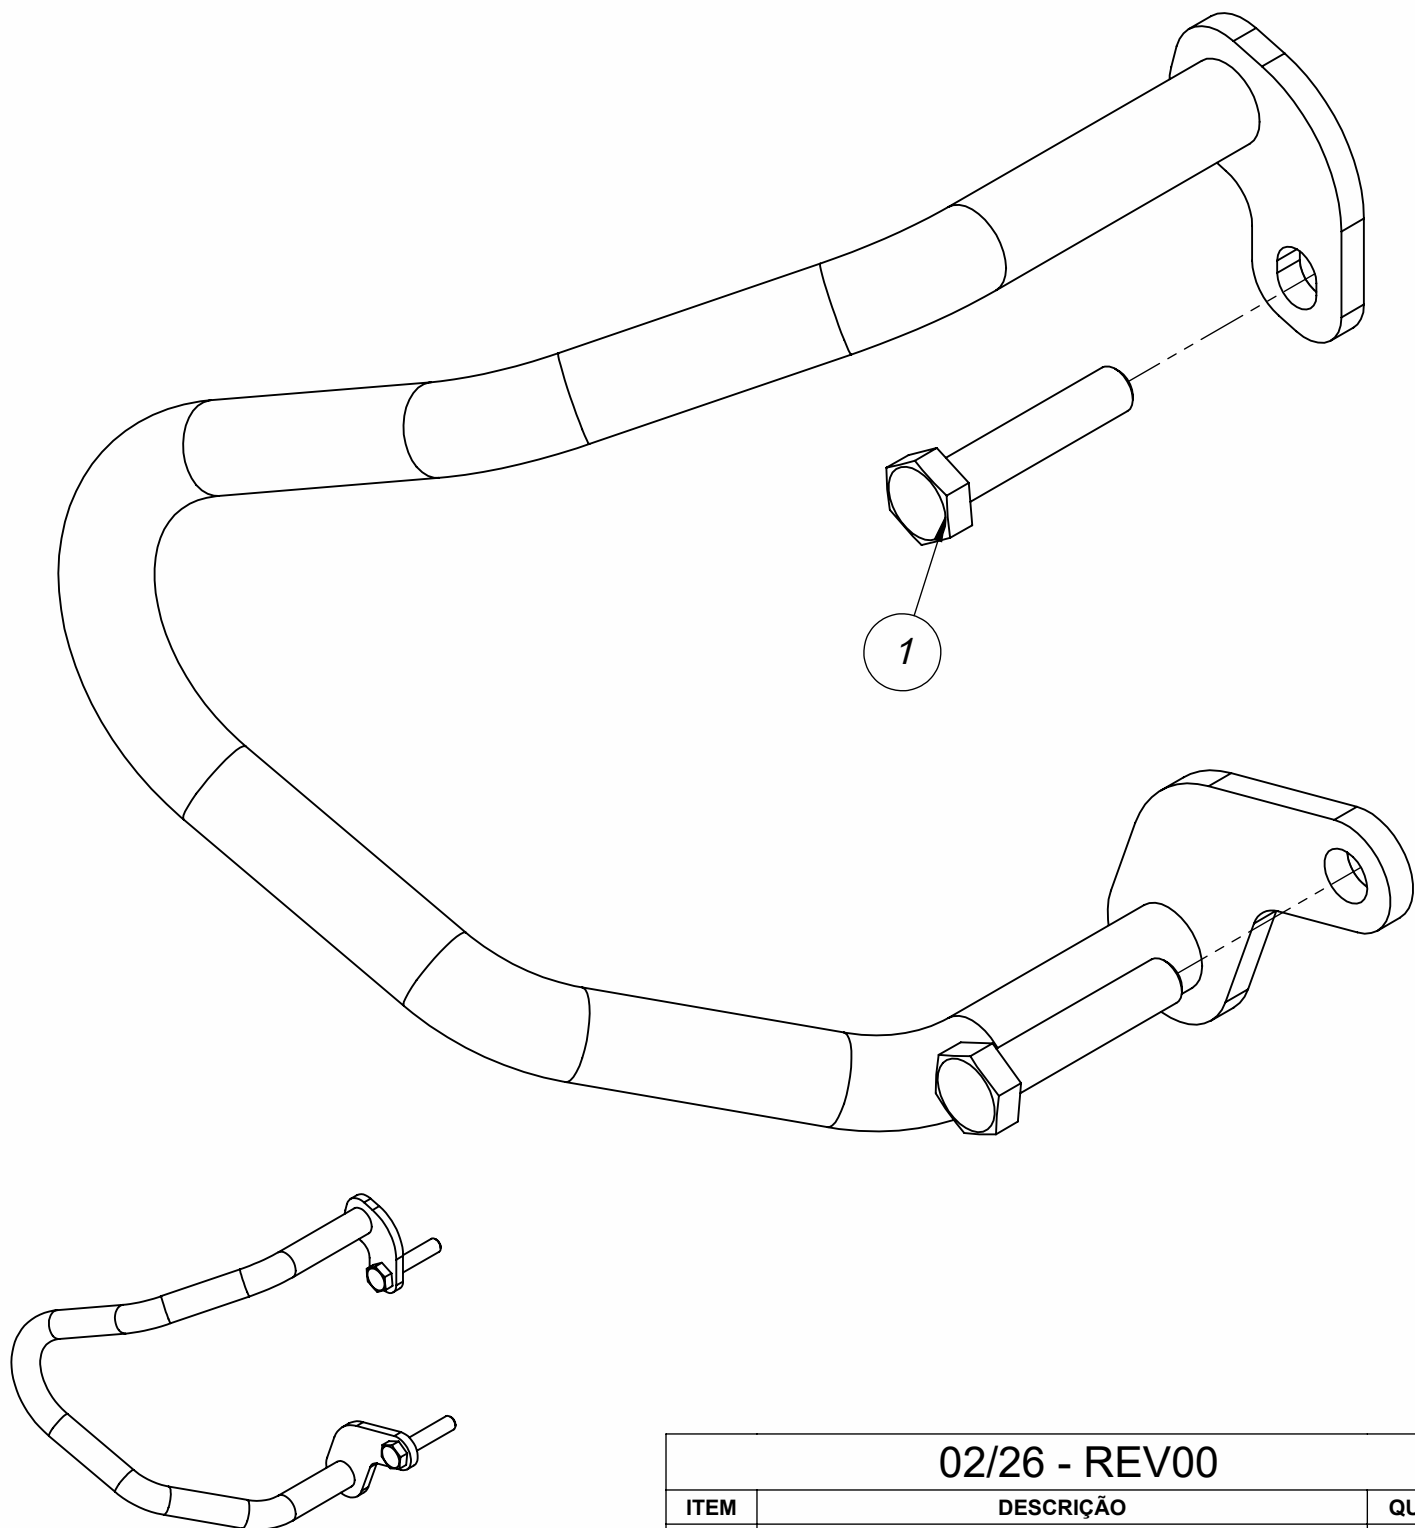

PROTETOR DE ESCAPAMENTO PESC.118

HONDA ELITE 125 2025/...

*Documento
Controlado*

**RECOMENDAMOS QUE
A INSTALAÇÃO DE NOSSOS
PRODUTOS SEJA REALIZADA
POR UM MECÂNICO
ESPECIALIZADO**

02/26 - REV00		
ITEM	DESCRIÇÃO	QUANT.
1	PARAF. ORIGINAL	2
2	PROTETOR DE ESCAPAMENTO	1