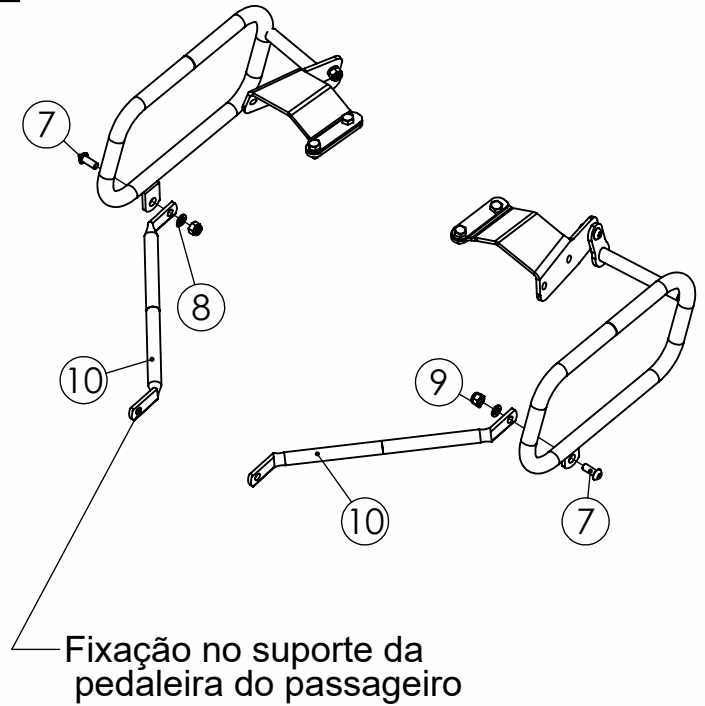

PROTECTOR TRASEIRO/APOIO BOLSA

PT088

HAOJUE DR 160 2022.../

1

2

3

**RECOMENDAMOS QUE
A INSTALAÇÃO DE NOSSOS
PRODUTOS SEJA
REALIZADA
POR UM MECÂNICO
ESPECIALIZADO**

12/23-REV00

ITEM	DESCRIÇÃO	QTD.
1	SUORTE FIXAÇÃO BAGAGEIRO - LD	1
2	SUORTE FIXAÇÃO BAGAGEIRO - LE	1
3	PARAFUSO ORIGINAL MOTOCICLETA	4
4	CHAPA CALÇO SUPORTE BAGAGEIRO	2
5	PROTECTOR TRASEIRO - LE	1
6	PROTECTOR TRASEIRO - LD	1
7	PARAF. ALLEN CAB. AB. M8x1.25x20	4
8	ARRUELA LISA M8	4
9	PORCA SEXT. PARLOCK M8x1,25	4
10	REFORÇO PEDALEIRA LD/LE	2