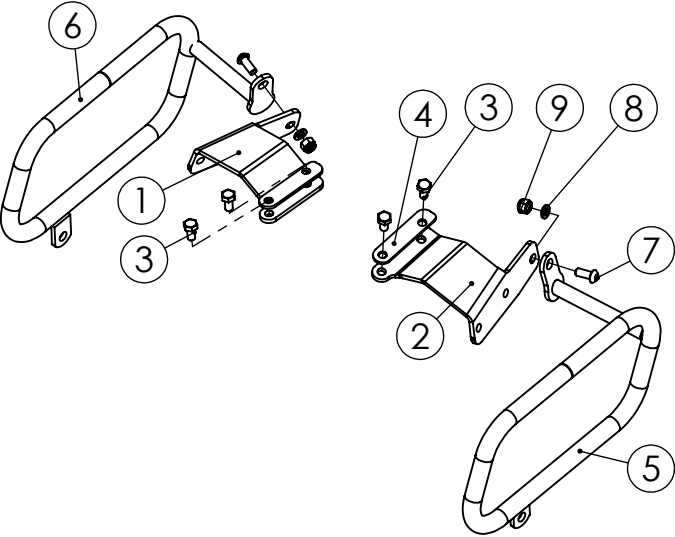

PROTECTOR TRASEIRO/APOIO BOLSA

PT088

HAOJUE DR 160 2022.../

1

2

3

**RECOMENDAMOS QUE
A INSTALAÇÃO DE NOSSOS
PRODUTOS SEJA
REALIZADA
POR UM MECÂNICO
ESPECIALIZADO**

12/23-REV00

ITEM	DESCRIÇÃO	QTD.
1	SUORTE FIXAÇÃO BAGAGEIRO - LD	1
2	SUORTE FIXAÇÃO BAGAGEIRO - LE	1
3	PARAFUSO ORIGINAL MOTOCICLETA	4
4	CHAPA CALÇO SUPORTE BAGAGEIRO	2
5	PROTECTOR TRASEIRO - LE	1
6	PROTECTOR TRASEIRO - LD	1
7	PARAF. ALLEN CAB. AB. M8x1.25x20	4
8	ARRUELA LISA M8	4
9	PORCA SEXT. PARLOCK M8x1,25	4
10	REFORÇO PEDALEIRA LD/LE	2