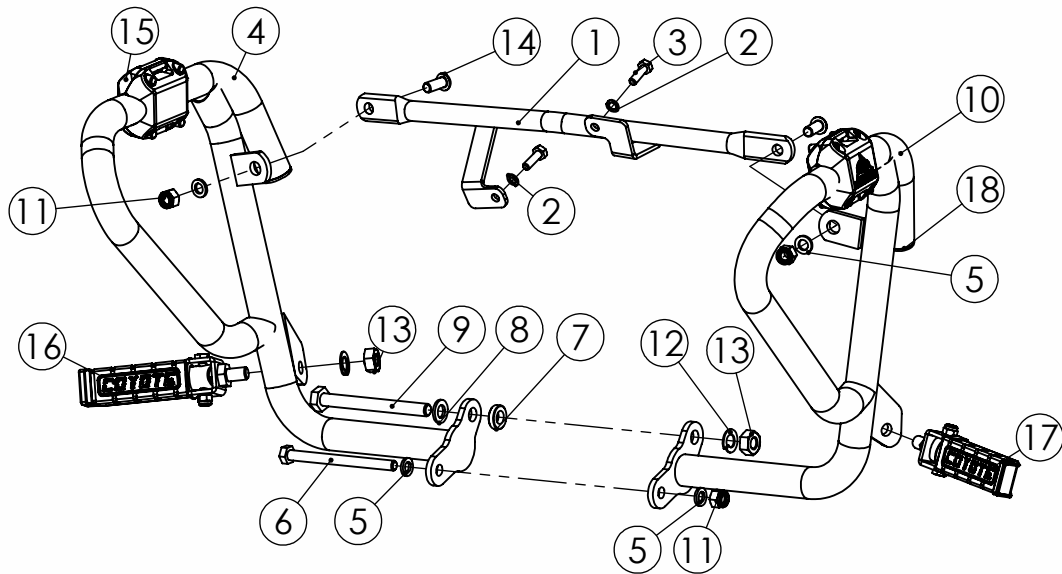

PROTETOR MOTOR

PM088

HAOJUE DR 160 2022.../

1

2

12/23 - REV00

ITEM	DESCRIÇÃO	QTD.
1	TRAVESSÃO DE UNIÃO	1
2	ARRUELA DE PRESSÃO M6	2
3	PARAF. CAB. SEXT. M6x1x20	2
4	PROTETOR MOTOR LE	1
5	ARRUELA LISA M8	4
6	PARAF. CAB. SEXT. M8x1,25x100	1
7	TUCHO DE ALUMÍNIO Ø3/4"x5	1
8	ARRUELA LISA M10	1
9	PARAF. CAB. SEXT. M10x1.50x100	1
10	PROTETOR MOTOR LD	1
11	PORCA SEXT. PARLOCK M8x1,25	3
12	ARRUELA DE PRESSÃO M10	3
13	PORCA SEXTAVADA M10x1,5	3
14	PARAF.ALLEN CAB.AB. M8x1.25x20	2
15	KIT DE PROTEÇÃO PLÁSTICA	2
16	PEDALEIRA COYOTE - LE	1
17	PEDALEIRA COYOTE - LD	1
18	TAMPA PLÁSTICA Ø3.4pol	2