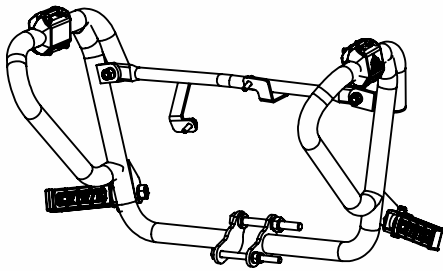

PROTETOR MOTOR

PM088

HAOJUE DR 160 2022.../

1

2

12/23 - REV00

ITEM	DESCRIÇÃO	QTD.
1	TRAVESSÃO DE UNIÃO	1
2	ARRUELA DE PRESSÃO M6	2
3	PARAF. CAB. SEXT. M6x1x20	2
4	PROTETOR MOTOR LE	1
5	ARRUELA LISA M8	4
6	PARAF. CAB. SEXT. M8x1,25x100	1
7	TUCHO DE ALUMÍNIO Ø3/4"x5	1
8	ARRUELA LISA M10	1
9	PARAF. CAB. SEXT. M10x1.50x100	1
10	PROTETOR MOTOR LD	1
11	PORCA SEXT. PARLOCK M8x1,25	3
12	ARRUELA DE PRESSÃO M10	3
13	PORCA SEXTAVADA M10x1,5	3
14	PARAF.ALLEN CAB.AB. M8x1.25x20	2
15	KIT DE PROTEÇÃO PLÁSTICA	2
16	PEDALEIRA COYOTE - LE	1
17	PEDALEIRA COYOTE - LD	1
18	TAMPA PLÁSTICA Ø3.4pol	2