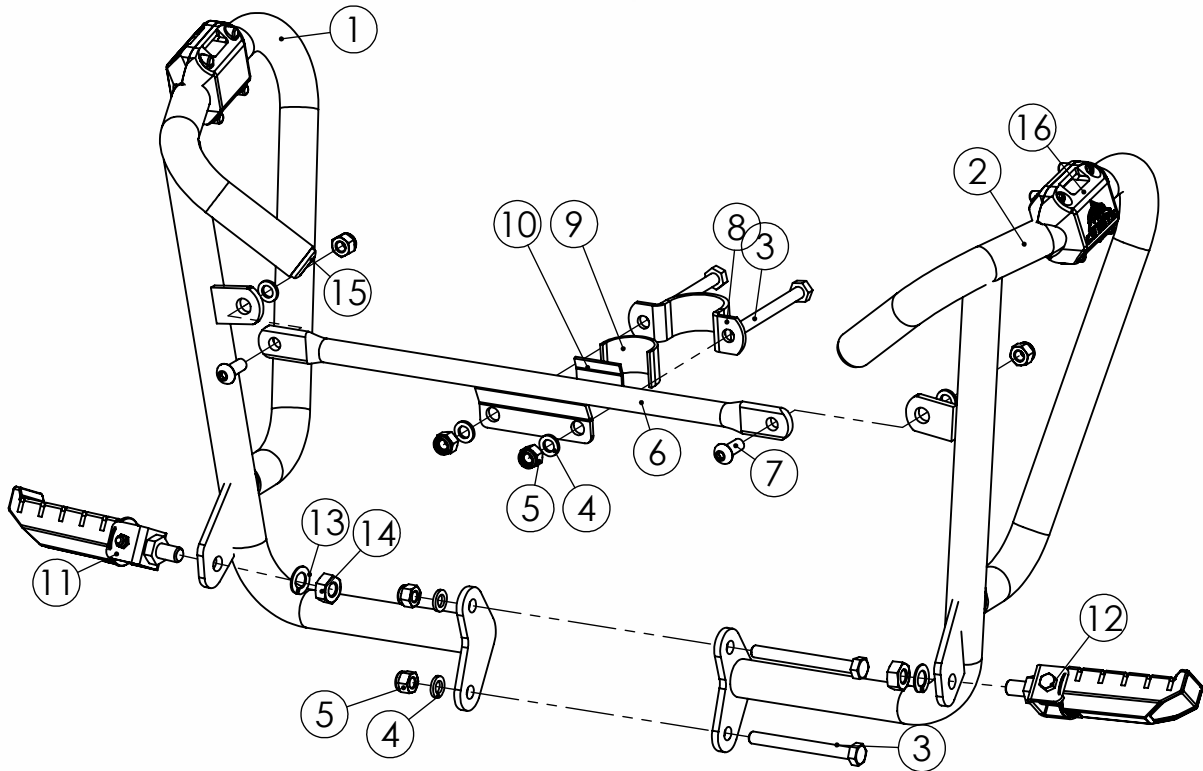

PROTECTOR MOTOR PM087

HAOJUE DK 160 2022.../

1

2

11/23 - REV00

ITEM	DESCRIÇÃO	QTD.
1	PROTECTOR MOTOR LD	1
2	PROTECTOR MOTOR LE	1
3	PARAF. CAB. SEXT. M8x1,25x80	4
4	ARRUELA LISA M8	6
5	PORCA SEXT. PARLOCK M8x1,25	6
6	TRAVESSÃO DE UNIÃO	1
7	PARAF.ALLEN CAB.AB. M8x1.25x20	2
8	ABRÇAQUEIRA	1
9	TIRA DE EVA 70mm	1
10	TIRA DE EVA 35mm	1
11	PEDALEIRA COYOTE - LD	1
12	PEDALEIRA COYOTE - LE	1
13	ARRUELA DE PRESSÃO M10	2
14	PORCA SEXTAVADA M10x1,5	2
15	040.13.0005	2
16	KIT DE PROTEÇÃO PLÁSTICA	2