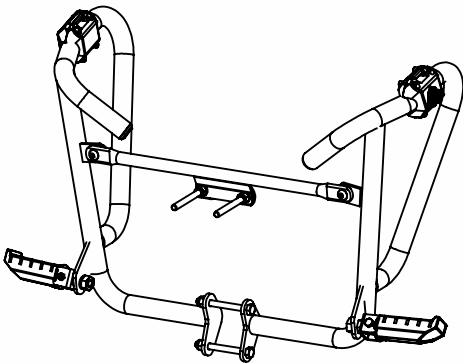

PROTECTOR MOTOR PM087

HAOJUE DK 160 2022.../

1

2

11/23 - REV00

ITEM	DESCRIÇÃO	QTD.
1	PROTECTOR MOTOR LD	1
2	PROTECTOR MOTOR LE	1
3	PARAF. CAB. SEXT. M8x1,25x80	4
4	ARRUELA LISA M8	6
5	PORCA SEXT. PARLOCK M8x1,25	6
6	TRAVESSÃO DE UNIÃO	1
7	PARAF.ALLEN CAB.AB. M8x1.25x20	2
8	ABRÇAQUEIRA	1
9	TIRA DE EVA 70mm	1
10	TIRA DE EVA 35mm	1
11	PEDALEIRA COYOTE - LD	1
12	PEDALEIRA COYOTE - LE	1
13	ARRUELA DE PRESSÃO M10	2
14	PORCA SEXTAVADA M10x1,5	2
15	040.13.0005	2
16	KIT DE PROTEÇÃO PLÁSTICA	2