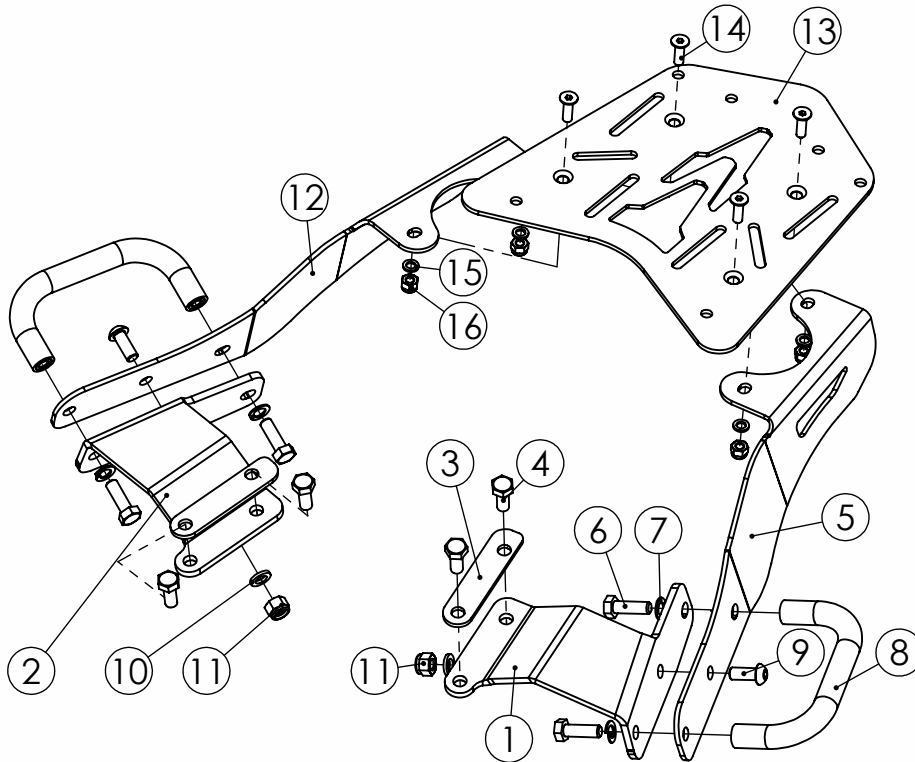

BAGAGEIRO DE CHAPA

BG088

HAOJUE DR 160 2022.../

1

2

**RECOMENDAMOS QUE
A INSTALAÇÃO DE NOSSOS
PRODUTOS SEJA
REALIZADA
POR UM MECÂNICO
ESPECIALIZADO**

12/23-REV00		
ITEM	DESCRIÇÃO	QTD.
1	SUPORE FIXAÇÃO BAGAGEIRO - LE	1
2	SUPORE FIXAÇÃO BAGAGEIRO - LD	1
3	CHAPA CALÇO SUPORTE BAGAGEIRO	2
4	PARAFUSO ORIGINAL MOTOCICLETA	4
5	SUPORE PRINCIPAL LE	1
6	PARAF. CAB. SEXT. M8x1,25x25	4
7	ARRUELA DE PRESSÃO M8	4
8	ALÇA TUBULAR UNIVERSAL	2
9	PARAF. ALLEN CAB. AB. M8x1.25x20	2
10	ARRUELA LISA M8	2
11	PORCA SEXT. PARLOCK M8x1,25	2
12	SUPORE PRINCIPAL LD	1
13	BASE PARA BAÚ	1
14	PARAF. ALLEN CAB. CHATA. M6x1x20	4
15	ARRUELA LISA M6	4
16	PORCA SEXT. PARLOCK M6x1	4