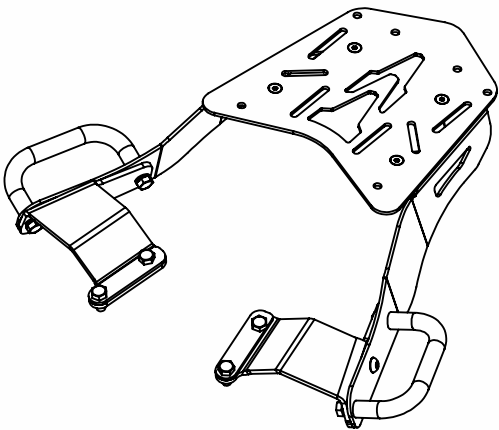

BAGAGEIRO DE CHAPA

BG088

HAOJUE DR 160 2022.../

1

2

**RECOMENDAMOS QUE
A INSTALAÇÃO DE NOSSOS
PRODUTOS SEJA
REALIZADA
POR UM MECÂNICO
ESPECIALIZADO**

12/23-REV00		
ITEM	DESCRIÇÃO	QTD.
1	SUPORE FIXAÇÃO BAGAGEIRO - LE	1
2	SUPORE FIXAÇÃO BAGAGEIRO - LD	1
3	CHAPA CALÇO SUPORTE BAGAGEIRO	2
4	PARAFUSO ORIGINAL MOTOCICLETA	4
5	SUPORE PRINCIPAL LE	1
6	PARAF. CAB. SEXT. M8x1,25x25	4
7	ARRUELA DE PRESSÃO M8	4
8	ALÇA TUBULAR UNIVERSAL	2
9	PARAF. ALLEN CAB. AB. M8x1.25x20	2
10	ARRUELA LISA M8	2
11	PORCA SEXT. PARLOCK M8x1,25	2
12	SUPORE PRINCIPAL LD	1
13	BASE PARA BAÚ	1
14	PARAF. ALLEN CAB. CHATA. M6x1x20	4
15	ARRUELA LISA M6	4
16	PORCA SEXT. PARLOCK M6x1	4