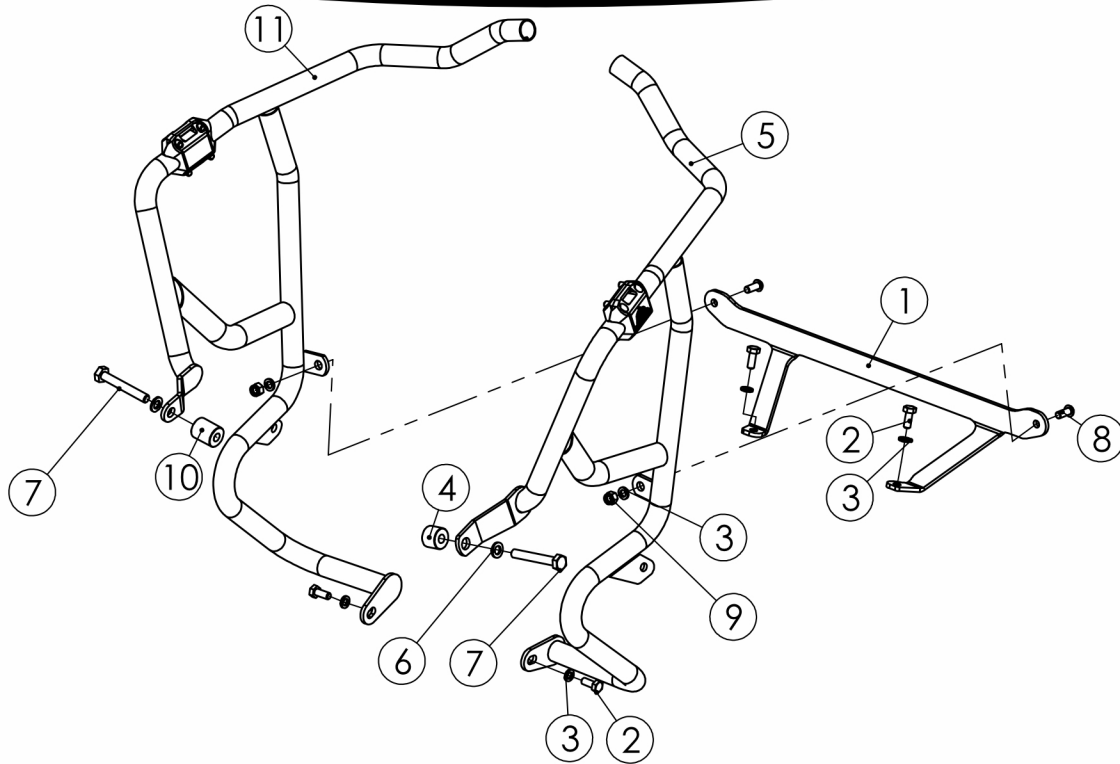

Protetor de Motor e Carenagem

PM084

Tiger 800 - 2015 à 2020 (modelos : XR, XC, XRX, XCX, XRT e XCA)

1

2

07/23-REV00

ITEM	DESCRIÇÃO	QTD.
1	TRAVESSÃO DE CHAPA INFERIOR	1
2	PARAF. CAB. SEXT. M8x20	6
3	ARRUELA LISA M8	8
4	TUCHO DE ALUMINIO Ø1"x 20	1
5	PROTECTOR MOTOR LD	1
6	ARRUELA LISA M10	2
7	PARAF. CAB. SEXT. M10 x70	2
8	PARAF. ALLEN CAB. AB. M8x1.25x20	2
9	PORCA SEXT. PARLOCK M8	2
10	TUCHO DE ALUMINIO Ø1"x 30	1
11	PROTECTOR MOTOR LE	1
12	TRAVESSÃO DE CHAPA SUPERIOR	1
13	PEDALEIRA COYOTE - LD	1
14	PEDALEIRA COYOTE - LE	1
15	PORCA SEXTAVADA M10	2
16	ARRUELA DE PRESSÃO M10	2
17	KIT DE PROTEÇÃO PLÁSTICA	2