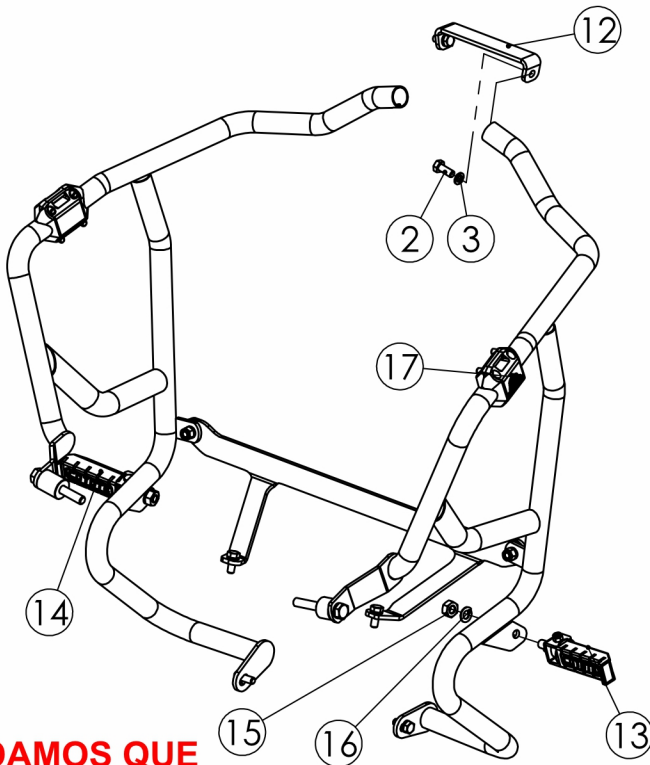

Protetor de Motor e Carenagem

PM084

Tiger 800 - 2015 à 2020 (modelos : XR, XC, XRX, XCX, XRT e XCA)

1

2

07/23-REV00

ITEM	DESCRIÇÃO	QTD.
1	TRAVESSÃO DE CHAPA INFERIOR	1
2	PARAF. CAB. SEXT. M8x20	6
3	ARRUELA LISA M8	8
4	TUCHO DE ALUMINIO Ø1"x 20	1
5	PROTECTOR MOTOR LD	1
6	ARRUELA LISA M10	2
7	PARAF. CAB. SEXT. M10 x70	2
8	PARAF. ALLEN CAB. AB. M8x1.25x20	2
9	PORCA SEXT. PARLOCK M8	2
10	TUCHO DE ALUMINIO Ø1"x 30	1
11	PROTECTOR MOTOR LE	1
12	TRAVESSÃO DE CHAPA SUPERIOR	1
13	PEDALEIRA COYOTE - LD	1
14	PEDALEIRA COYOTE - LE	1
15	PORCA SEXTAVADA M10	2
16	ARRUELA DE PRESSÃO M10	2
17	KIT DE PROTEÇÃO PLÁSTICA	2